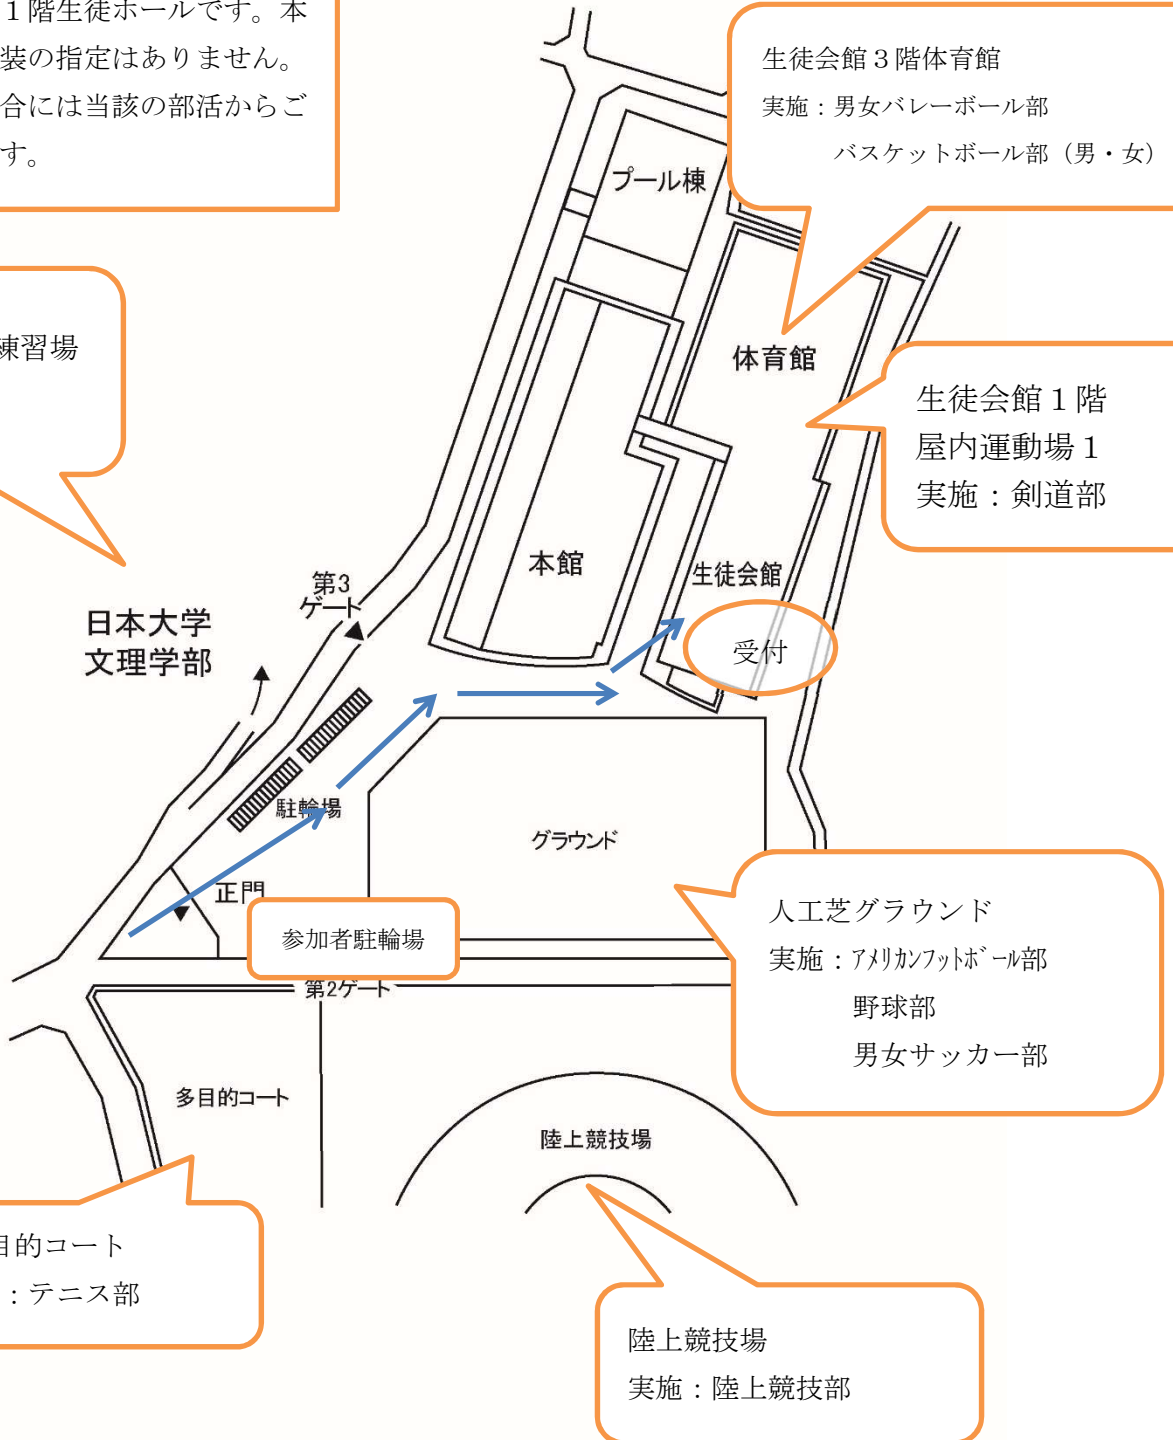

・受付会場について

受付の会場は生徒会館1階生徒ホールです。本校に来校される際の服装の指定はありません。着替えの必要がある場合には当該の部活からご案内させていただきます。

文理学部ゴルフ練習場
実施：ゴルフ部

多目的コート
実施：テニス部

陸上競技場
実施：陸上競技部