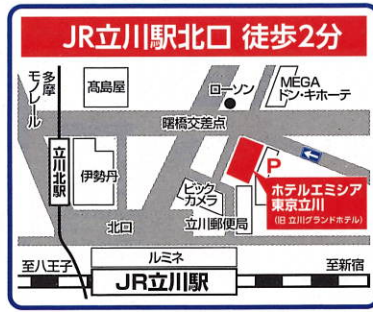

豊富な受験情報。今すぐ動き出そう!!

進学進路 相談会

中学・高校・
大学
同時開催!!

※写真は昨年度の様子

2021年 **5月5日(水・祝)**

第1部 10:00~13:00 第2部 13:30~16:30

会場 **ホテルエミシア東京立川**
(旧 立川グランドホテル)

予約不要
無料

第34回 私立中学・高校合同進学受験相談会

- 第1部・第2部 参加予定校**
- 錦城高等学校 ●コロンビアインターナショナルスクール
 - サレジオ工業高等専門学校 ●昭和第一学園高等学校 ●白梅学園高等学校
 - 拓殖大学第一高等学校 ●立川女子高等学校 ●帝京八王子中学・高等学校
 - 日本体育大学桜華中学・高等学校 ●八王子学園八王子中学・高等学校
 - 八王子実践中学・高等学校 ●明治学院中学・東村山高等学校
 - 明治大学付属中野八王子中学・高等学校 ●明治大学付属明治中学・高等学校
 - 明星中学・高等学校 ●明法中学・高等学校 ●目白研心中学・高等学校
- 第1部 参加予定校**
- 頼明館中学校 ●共立女子第二中学・高等学校 ●啓明学園中学・高等学校
 - 工学院大学附属中学・高等学校 ●佼成学園女子中学・高等学校
 - 駒沢学園女子中学・高等学校 ●実践学園中学・高等学校 ●聖徳学園中学・高等学校
 - 白梅学園清修中学校 ●西武学園文理中学・高等学校 ●聖望学園中学・高等学校
 - 東亜学園高等学校 ●東京電機大学中学・高等学校 ●桐光学園中学・高等学校
 - 東星学園中学・高等学校 ●日本航空高等学校
 - 日本女子体育大学附属二階堂高等学校 ●日本大学櫻丘高等学校
 - 日本大学鶴ヶ丘高等学校 ●東野高等学園 ●藤村女子中学・高等学校
 - 文化学園大学杉並中学・高等学校
- 第2部 参加予定校**
- 国立音楽大学附属中学・高等学校 ●中央大学附属中学・高等学校
 - 日本大学明誠高等学校
- 資料参加予定校**
- 大妻多摩中学校 ●関東国際高等学校 ●自由学園中等科・高等科
 - 女子美術大学附属中学・高等学校 ●大東文化大学第一高等学校
 - 東洋女子高等学校 ●日本女子大学附属中学・高等学校
 - 日本大学第二中学・高等学校 ●文華女子高等学校 ●立教新座中学・高等学校

合格の秘訣は圧倒的な情報量!!

私立中・高 **52** 都立校 **41** 大 **38** 校

※学校(参加予定校)については変更の可能性がございますので
予めご了承ください。また、時間帯等も変更になる場合もござ
いますのでWebサイトでご確認の上ご来場ください。

※各ブースでのご相談の時間を制限させていただく場合がございます。

皆様の安全を守るための感染症対策にご協力ください

事前に検温を行い、37度以上の熱がある方は来場をお控えください。